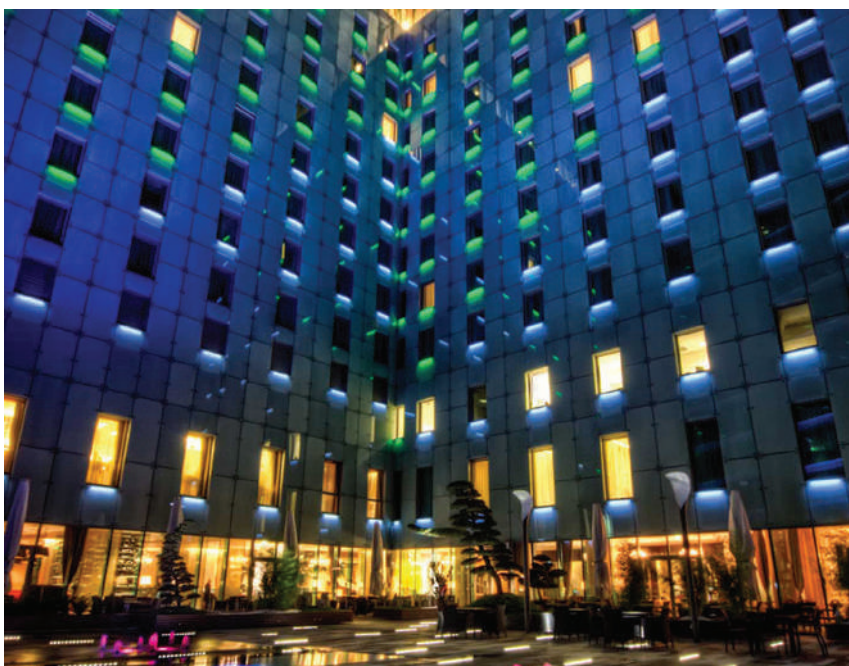

Hotel Kempinski, Bratislava