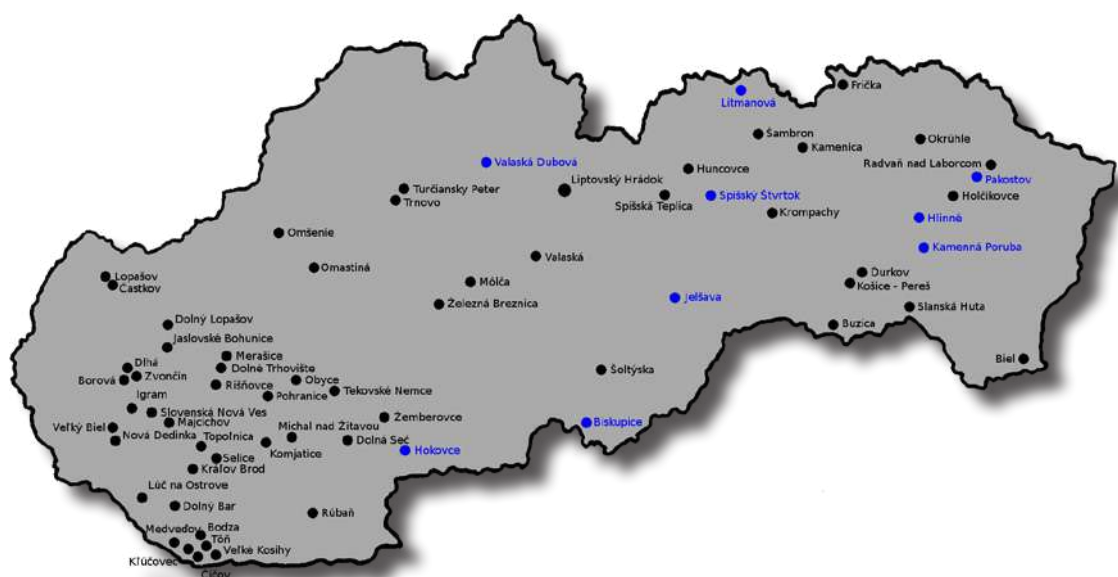

Od roku 2020 sa naša činnosť rozšírila o vývoj a výrobu batériových úložísk, nabíjajúcich staníc pre elektromobily a komplexné riešenia fotovoltických elektrární na kľúč

V roku 2022 sa OZE Solutions zlúčila s firmou **LEADER LIGHT s.r.o.** – dlhoročným slovenským výrobcom LED svietidiel a riadiacich elektronických systémov pre architektonické a scénické osvetlenie, ktorý pôsobí na trhu už od roku 1991. Výrobná fabrika sídli v Spišskej Novej Vsi.

REFERENČNÝ LIST

Verejné osvetlenie miest a obcí

Komplexné riešenia osvetlenia verejných priestorov vrátane energetickejšieho LED technológií, inteligentného riadenia.

- **Koncesná zmluva** – 56 miest a obcí na Slovensku
- **EU fondy** – obce na Slovensku
- **Jaslovské Bohunice** – modernizácia verejného osvetlenia
- **Obec Zeleneč** – kompletná výmena svetelných bodov
- **Estakáda, Chorzów, Poľsko** – diaľničné osvetlenie
- **Cyklistická trasa PERO, Taliansko** – nočné osvetlenie trasy
- **Mestá a obce v Českej republike**
- **Lučenec** – aktuálne v realizácii

Obce a mestá na Slovensku, koncesné zmluvy a EU fondy

REFERENČNÝ LIST

Verejné osvetlenie miest a obcí

Koncesná zmluva, Krompachy

Jaslovské Bohunice

Cyklotrasa PERO, Taliansko

Koncesná zmluva, Veľký Biel

Koncesná zmluva, Liptovský Hrádok

- **Letisko M. R. Štefánika**, Bratislava
- **Mondi SCP**, Ružomberok
- **Mevis**, Šamorín
- **COFFEA Drinks**, Trnava
- **Hotel Horizont**, Stará Lesná
- **Supermarket Ania**, Poľsko

Letisko M.R. Štefánika, Bratislava